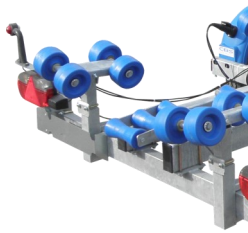

MOTONAUTISMES

Motonáuticas / Motorboat trailers

CBS
REMORQUES

Exigez la sécurité,
Exigez une CBS

Insist on safety. Insist on CBS
Exija seguridad. Exija un CBS

T1M

T4M

T6M

T9M à T101M

T112M à T18M

T28M à T2

CANOËS & KAYAKS

Canoas & kayacs / Canoes & kayaks

B0181

C2

C4

C8R

option panier

* B0181 vendue sans conformateurs

CANOËS & KAYAKS

Carte grise

Type	Canoës	CU	PTAC	Longueur maxi	Largeur	Pneumatiques	Options
Tipo Type	Canoas Canoes	Carga util Payload	Peso total in carga Gross weight	Largo max Max length	Anchura Width	Ruedas Wheels	Opcionès Options
CBS - B0180	1	175 kg	260 kg	4,20 m	1,53 m	450 x 10	1 4 5 43
CBS - B0180L	1	165 kg	260 kg	5,70 m	1,53 m	450 x 10	1 4 5 43
CBS - B0181	1	160 kg	260 kg	5,70 m	1,53 m	450 x 10	1 4 5 43
CBS - C2	2	220 kg	320 kg	4,20 m	1,53 m	450 x 10	1 4 5 15 38 43
CBS - C2L	2	200 kg	320 kg	5,70 m	1,53 m	450 x 10	1 4 5 15 38 43
CBS - C4	4	300 kg	450 kg	4,50 m	1,59 m	450 x 10	1 4 5 15 38 43
CBS - C6	6	330 kg	500 kg	4,50 m	1,59 m	450 x 10	1 4 5 15 38 43
CBS - C8R075	8	515 kg	750 kg	4,50 m	2,05 m	155/70 R13	1 5 15 38 43
CBS - C8FR87	8	585 kg	870 kg	5,26 m	2,07 m	155/80 R13	1 5 15 38 43

N.B. : Plusieurs PTAC possibles sur demande.

1

Antivol

4

Roues 13"

5

Roue de secours

15

Coffre ajouré sans couvercle

38

Coffre avec couvercle

OPTIONS