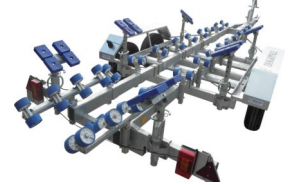

Coffre ajouré sans couvercle

38

Coffre avec couvercle

OPTIONS

ADAPTATIONS

◇ Remorque bateau à STEP

◇ Remorque bateau fond plat

◇ Remorque professionnelle

◇ Remorque bobines rabaisées

T8R à T8RF

Petits blocs feux démontables

T30M

MOTONAUTISMES

* remorque non basculante

Carte grise

Type	Essieu	CU	PTAC	Longueur maxi	Largeur	Pneumatiques	Options
<i>Tipo</i> Type	<i>Eje</i> Axle	<i>Carga util</i> Payload	<i>Peso total in carga</i> Gross weight	<i>Largo max</i> Max length	<i>Anchura</i> Width	<i>Ruedas</i> Wheels	<i>Opciones</i> Options
CBS - T1M*	1	220 kg	310 kg	4,20 m	1,53 m	450 x 10	1 4 5
CBS - T4M	1	330 kg	450 kg	4,50 m	1,53 m	450 x 10	1 4 5
CBS - T6M	1	370 kg	500 kg	4,60 m	1,53 m	450 x 10	1 4 5
CBS - T8R	1	570 kg	750 kg	5,50 m	2,02 m	155/70 R13	1 5 12 16
CBS - T6F	1	550 kg	750 kg	6,00 m	2,02 m	155/70 R13	1 5 12 16
CBS - T8F	1	640 kg	870 kg	6,10 m	2,04 m	155/80 R13	1 5 16
CBS - T8RF	1	790 kg	1 060 kg	6,10 m	2,04 m	185/70 R13	1 3 5 16
CBS - T9M	1	930 kg	1 250 kg	6,60 m	2,20 m	185 R14C	1 2 3 5 16
CBS - T101M	1	1 070 kg	1 400 kg	6,60 m	2,20 m	185 R14C	1 2 5 16
CBS - T101ML	1	1 020 kg	1 400 kg	8,10 m	2,20 m	185 R14C	1 2 5 16
CBS - T102M	2	1 130 kg	1 500 kg	6,70 m	2,08 m	155/70 R13	1 2 5 16
CBS - T111M	1	1 230 kg	1 600 kg	7,00 m	2,20 m	185 R14C	1 3 5 16
CBS - T112M	2	1 330 kg	1 740 kg	7,00 m	2,08 m	155/80 R13	1 5 16
CBS - T15M	2	1 620 kg	2 080 kg	7,00 m	2,08 m	185/70 R13	1 3 5 16
CBS - T18M	2	1 940 kg	2 500 kg	7,70 m	2,20 m	185 R14C	1 3 5 16
CBS - T22M	2	2 170 kg	2 800 kg	8,20 m	2,20 m	185 R14C	1 5 16
CBS - T28M	2	2 510 kg	3 200 kg	8,40 m	2,20 m	185 R14C	1 3 5 16
CBS - T29M	2	2 795 kg	3 500 kg	8,40 m	2,22 m	195 R14C	1 5 16
CBS - T29ML	2	2 710 kg	3 500 kg	10,60 m	2,22 m	195 R14C	1 5 16
CBS - T30M	3	2 750 kg	3 500 kg	8,70 m	2,20 m	185 R14C	1 3 5 16
CBS - T30ML	3	2 670 kg	3 500 kg	10,60 m	2,20 m	185 R14C	1 3 5 16