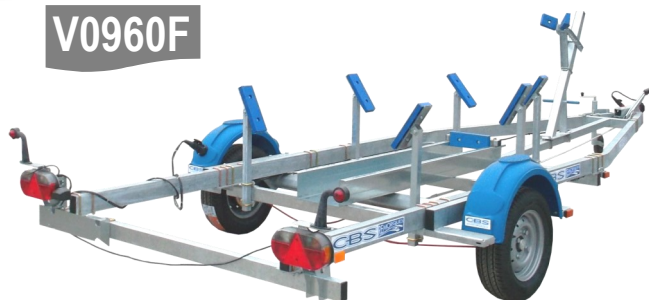

BARQUES

B0180 - B0180L

Barcas / Bunk trailers

B0220

B0200

VOILIERS

Veleros / Sailboats

V0180

V0560

V0960F

V1622F

DERIVEURS & CATAMARANS

Carte grise

Type	Essieu	CU	PTAC	Longueur maxi	Largeur	Pneumatiques	Options
<i>Tipo</i> Type	<i>Eje</i> Axle	<i>Carga util</i> Payload	<i>Peso total in carga</i> Gross weight	<i>Largo max</i> Max length	<i>Anchura</i> Width	<i>Ruedas</i> Wheels	<i>Opciones</i> Options
CBS - V0180	1	170 kg	260 kg	4,20 m	1,59 m	450 x 10	1 4 5
CBS - V0560	1	570 kg	750 kg	5,35 m	1,97 m	155/70 R13	1 5 13 14
CBS - V0960F	1	900 kg	1 250 kg	6,05 m	2,25 m	185 R14C	1 5 13 14
CBS - V1070F	1	1 030 kg	1 400 kg	6,05 m	2,25 m	185 R14C	1 5 13 14
CBS - V1322F	2	1 245 kg	1 740 kg	6,90 m	2,25 m	155/80 R13	1 5 13 14
CBS - V1622F	2	1 560 kg	2 080 kg	6,90 m	2,30 m	185/70 R13	1 5 13 14
CBS - V1942F	2	1 940 kg	2 500 kg	7,40 m	2,30 m	185 R14C	1 5 13 14
CBS - V2332F	2	2 330 kg	3 000 kg	8,00 m	2,30 m	185 R14C	1 5 13 14
CBS - V2792F	2	2 810 kg	3 500 kg	8,50 m	2,30 m	195 R14C	1 5 14

Antivol

Roues 13"

Roue de secours

Patins doubles

Adaptation quillard

OPTIONS

B0340

B0370