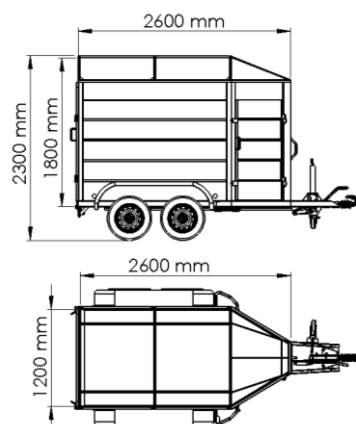

SAN DIEGO

2 Essieux

1 PLACE

REMORQUE VACHERE

Une remorque 1 place pour veaux, vaches, poneys et ânes !
 Grande hauteur de ridelle pliée et arceau de toit soudé.
 Caisse entièrement galvanisée.
 Le plancher en tôle alu à damier répond aux normes d'étanchéité sur 5 cm d'épaisseur,
 Un bouchon de vidange permet de vider le plancher au moment du nettoyage.
 La plaque « Transport d'animaux vivants » est comprise.
 La porte arrière peut se transformer en pont, à votre convenance.

Plancher en tôle alu à damier

Pont en bois ép. 12 mm antidérapant

Ridelles en tôle galvanisée à chaud

Caractéristiques techniques	SAN DIEGO XA	SAN DIEGO XB	OPTIONS
Dimension extérieure	3,64 x 1,70 x 2,30 m		Bâche recouvrant l'arceau
Dimension intérieure	2,60 x 1,20 x (1,50 + 0,30 arceau) m		Roue de secours
Hauteur sol-châssis	0,47 m		Support roue de secours côté
Poids à vide	400 kg		
Essieux	2 x 750 kg freinés		
Roues	155/70 x 13		
P.T.A.C	1000 à 1300 kg	900, (2 essieux 1000kg => 1400 ou 1500 kg)	